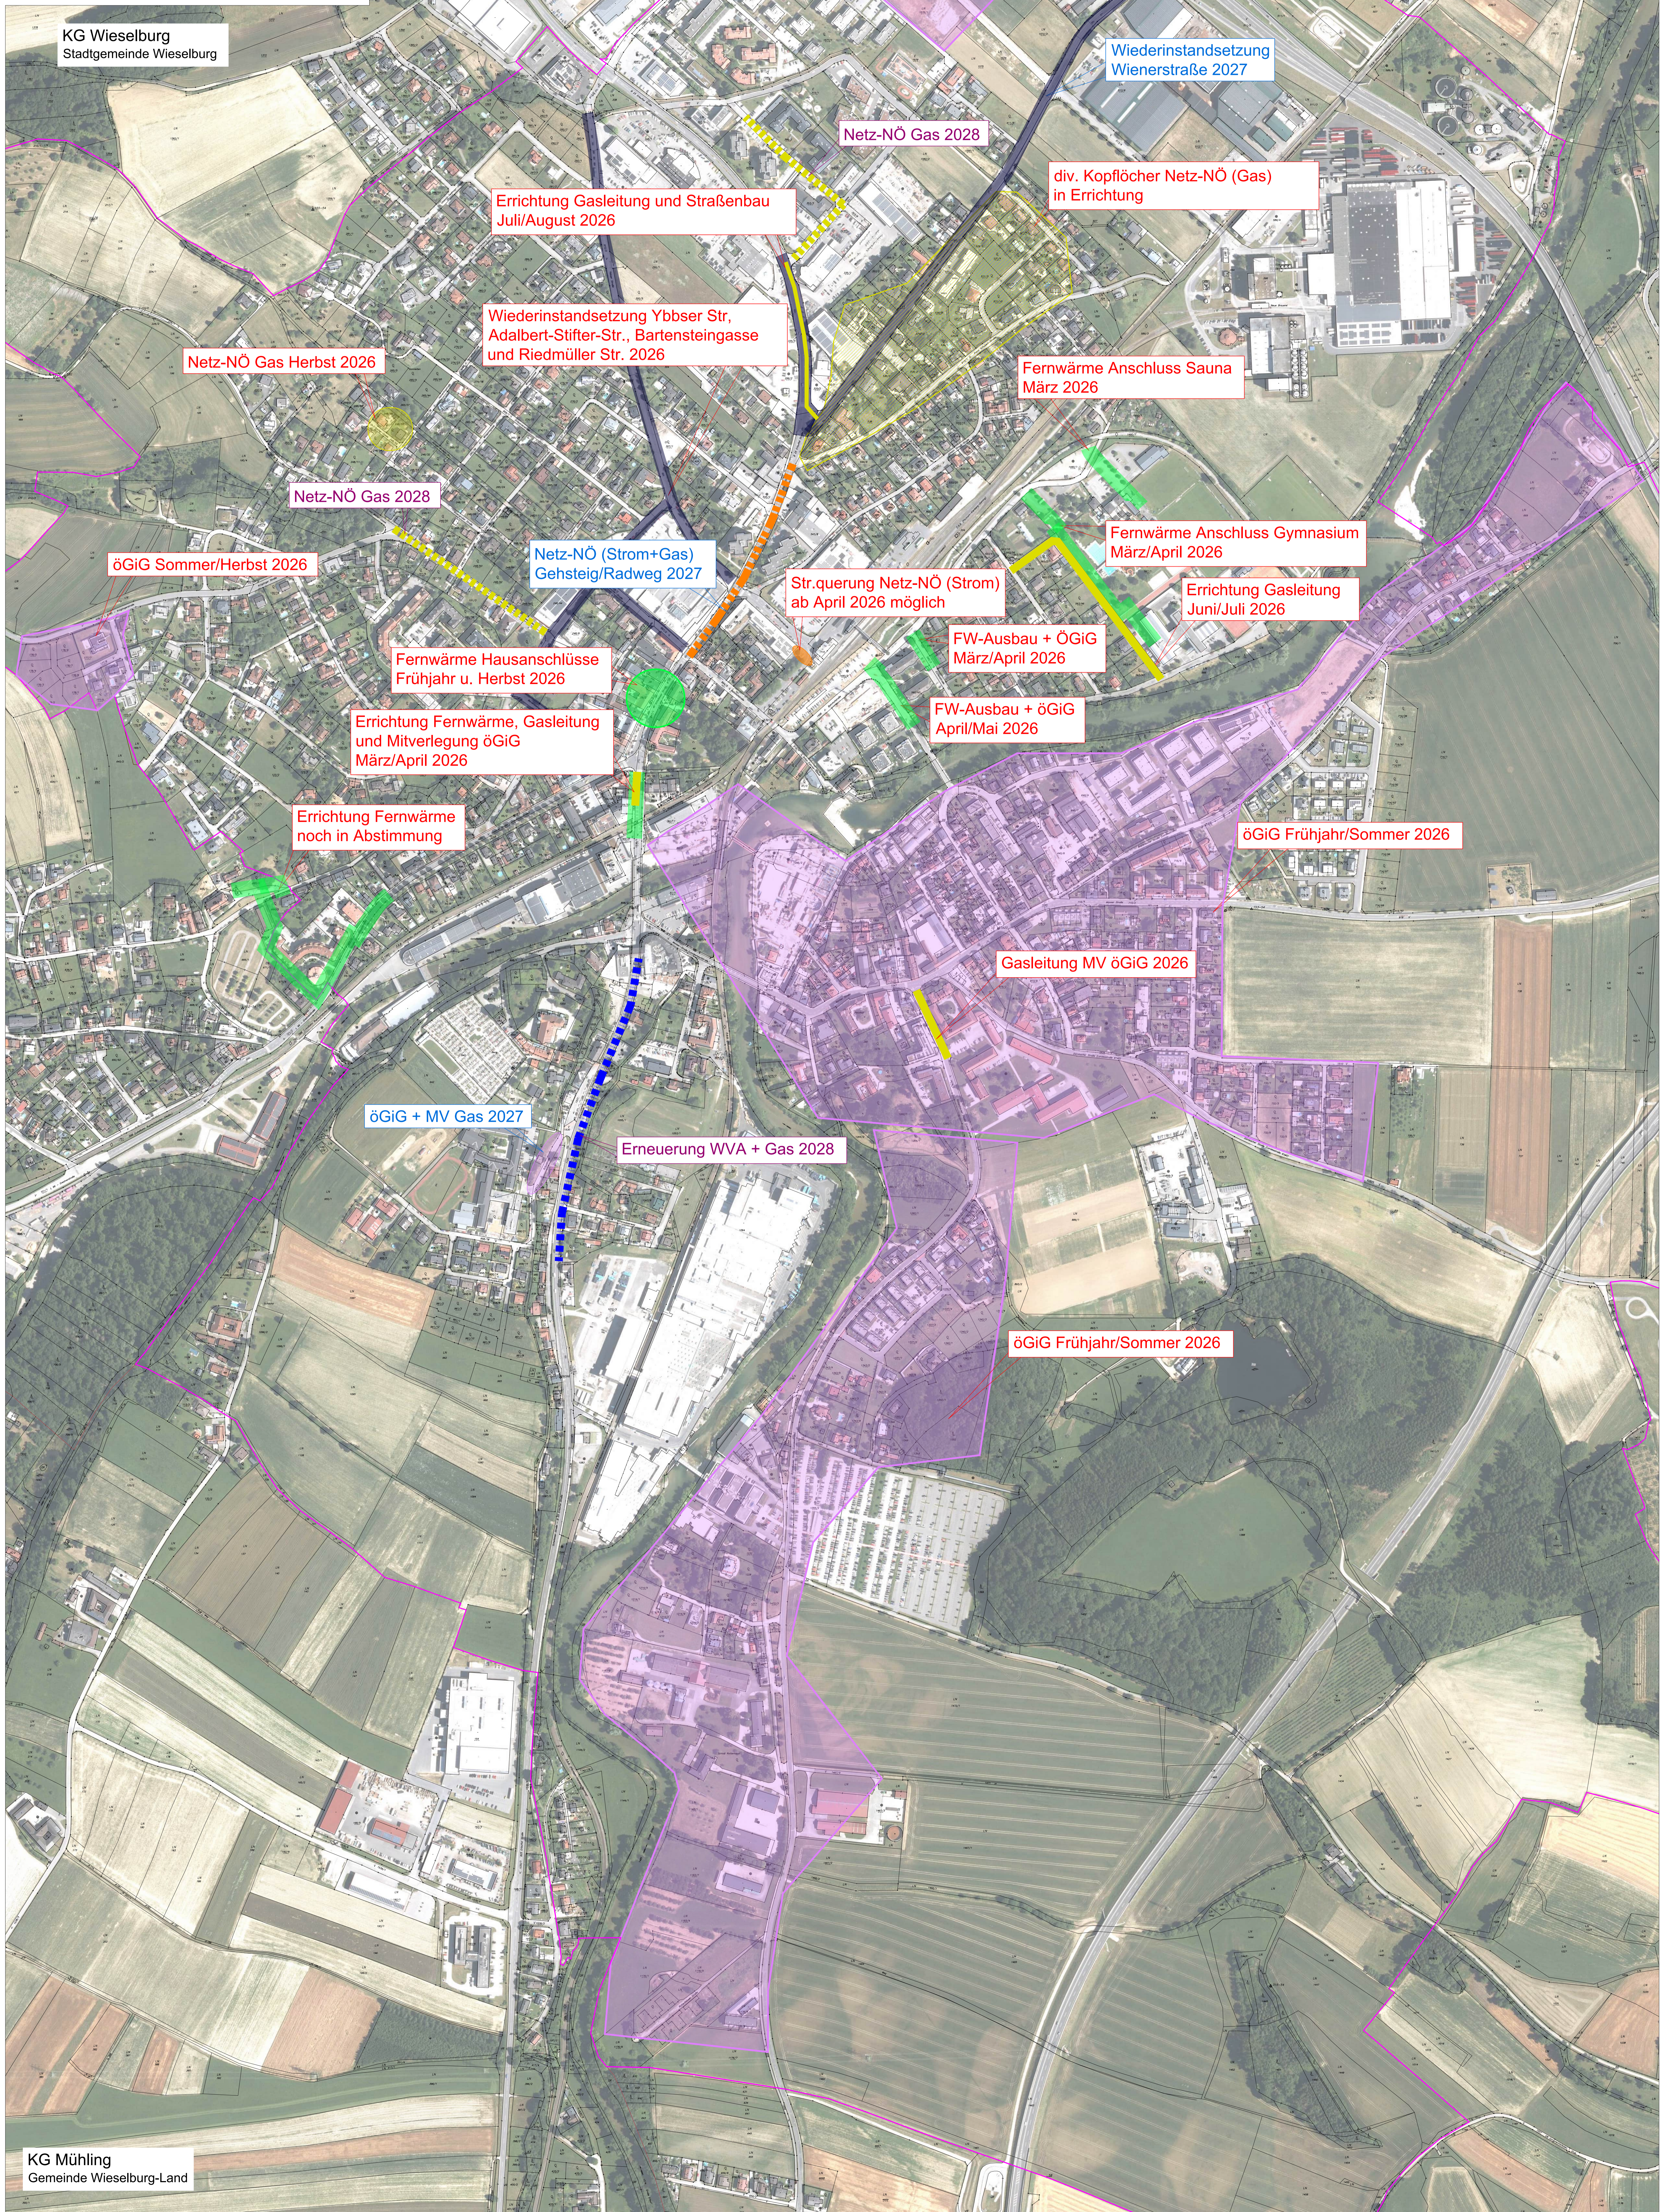

- Legende:
- Fernwärme Ausbau 2026
 - Netz-NÖ Gasstellung 2026
 - Erweiterungen öGiG Ausbau 2026
 -  Digitale Katastermappe (Stand 2025)

Stand: 16.03.2026

KG Wieselburg
Stadtgemeinde Wieselburg

öGiG Sommer/Herbst 2026
MV Gamsjäger u. Netz-NÖ
(Aufschließung Betriebsgebiet)

Wiederinstandsetzung
Wienerstraße 2027

Netz-NÖ Gas 2028

div. Kopflöcher Netz-NÖ (Gas)
in Errichtung

Errichtung Gasleitung und Straßenbau
Juli/August 2026

Wiederinstandsetzung Ybber Str.,
Adalbert-Stifter-Str., Barthensteingasse
und Riedmüller Str. 2026

Netz-NÖ Gas Herbst 2026

Fernwärme Anschluss Sauna
März 2026

Netz-NÖ Gas 2028

Fernwärme Anschluss Gymnasium
März/April 2026

öGiG Sommer/Herbst 2026

Netz-NÖ (Strom+Gas)
Gehsteig/Radweg 2027

Str.querung Netz-NÖ (Strom)
ab April 2026 möglich